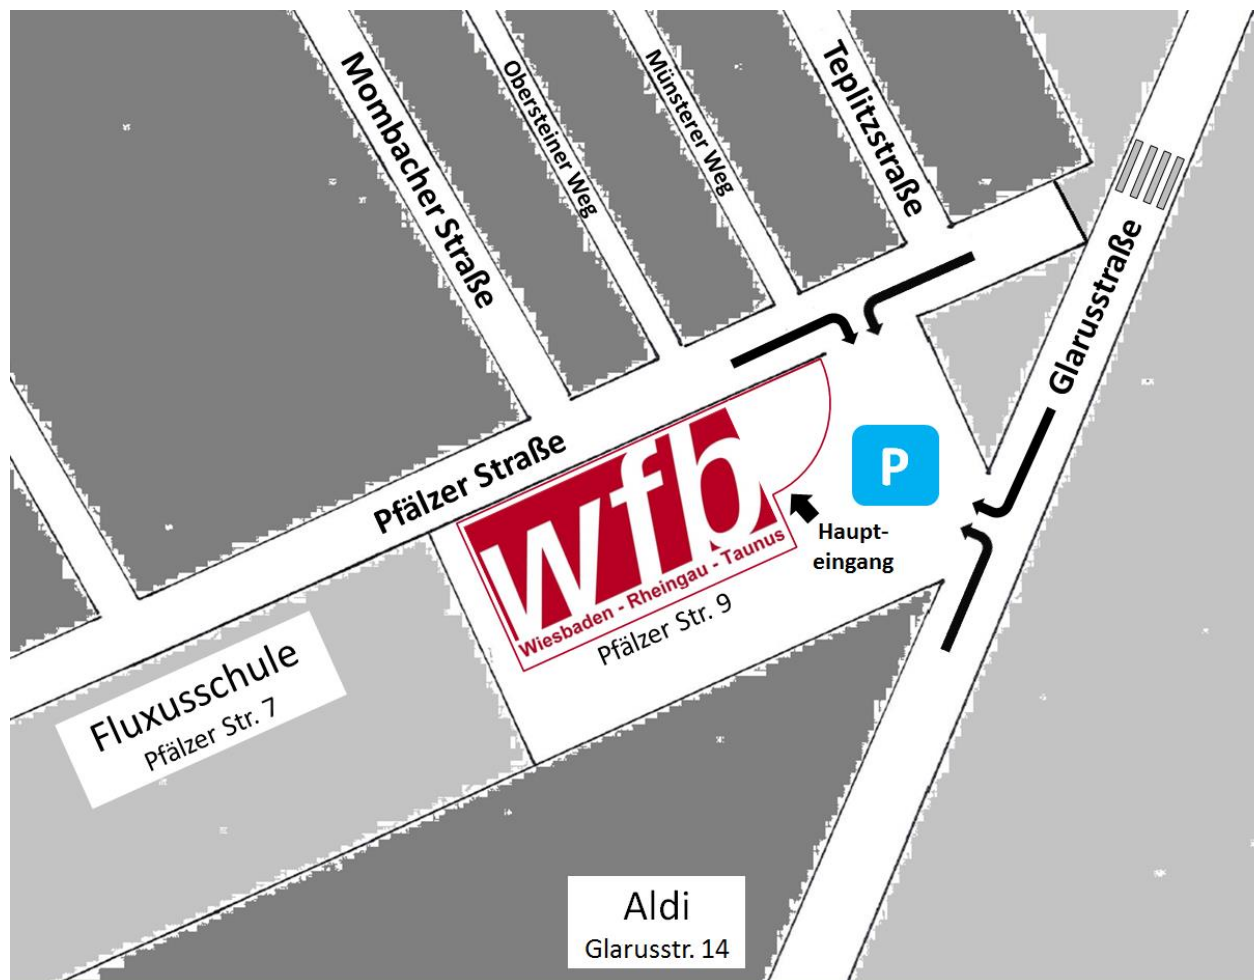

ANFAHRTSBESCHREIBUNG

Sie gelangen über unseren Hinterhof / Parkplatz zu unserem Haupteingang, wo sich auch unser Empfang befindet.

MIT DEM AUTO

Sollten Sie mit dem Auto anreisen, können Sie über die Pfälzer Straße oder die Glarusstraße auf unseren Parkplatz fahren (siehe Anfahrtsskizze).

Wir empfehlen die Zufahrt über die Glarusstraße

→ Für das Navigationssystem:
Glarusstraße 14 (Aldi)

Die wfb-Einfahrt befindet sich zwischen Glarusstraße 14 (Aldi) und dem Fußgängerüberweg

MIT DEM BUS

Rathenauplatz / Linie 3, 4, 14, 38, 39
Heppenheimer Str. / Linie 3
Am Rheinbahnhof / Linie 39

MIT DEM ZUG

Bahnhof Wiesbaden Ost

Wfb Wiesbaden-Rheingau-Taunus | Pfälzer Straße 9 | 65203 Wiesbaden | Telefon: 0611 1749-0 | Web: www.wfb-wiesbaden.de